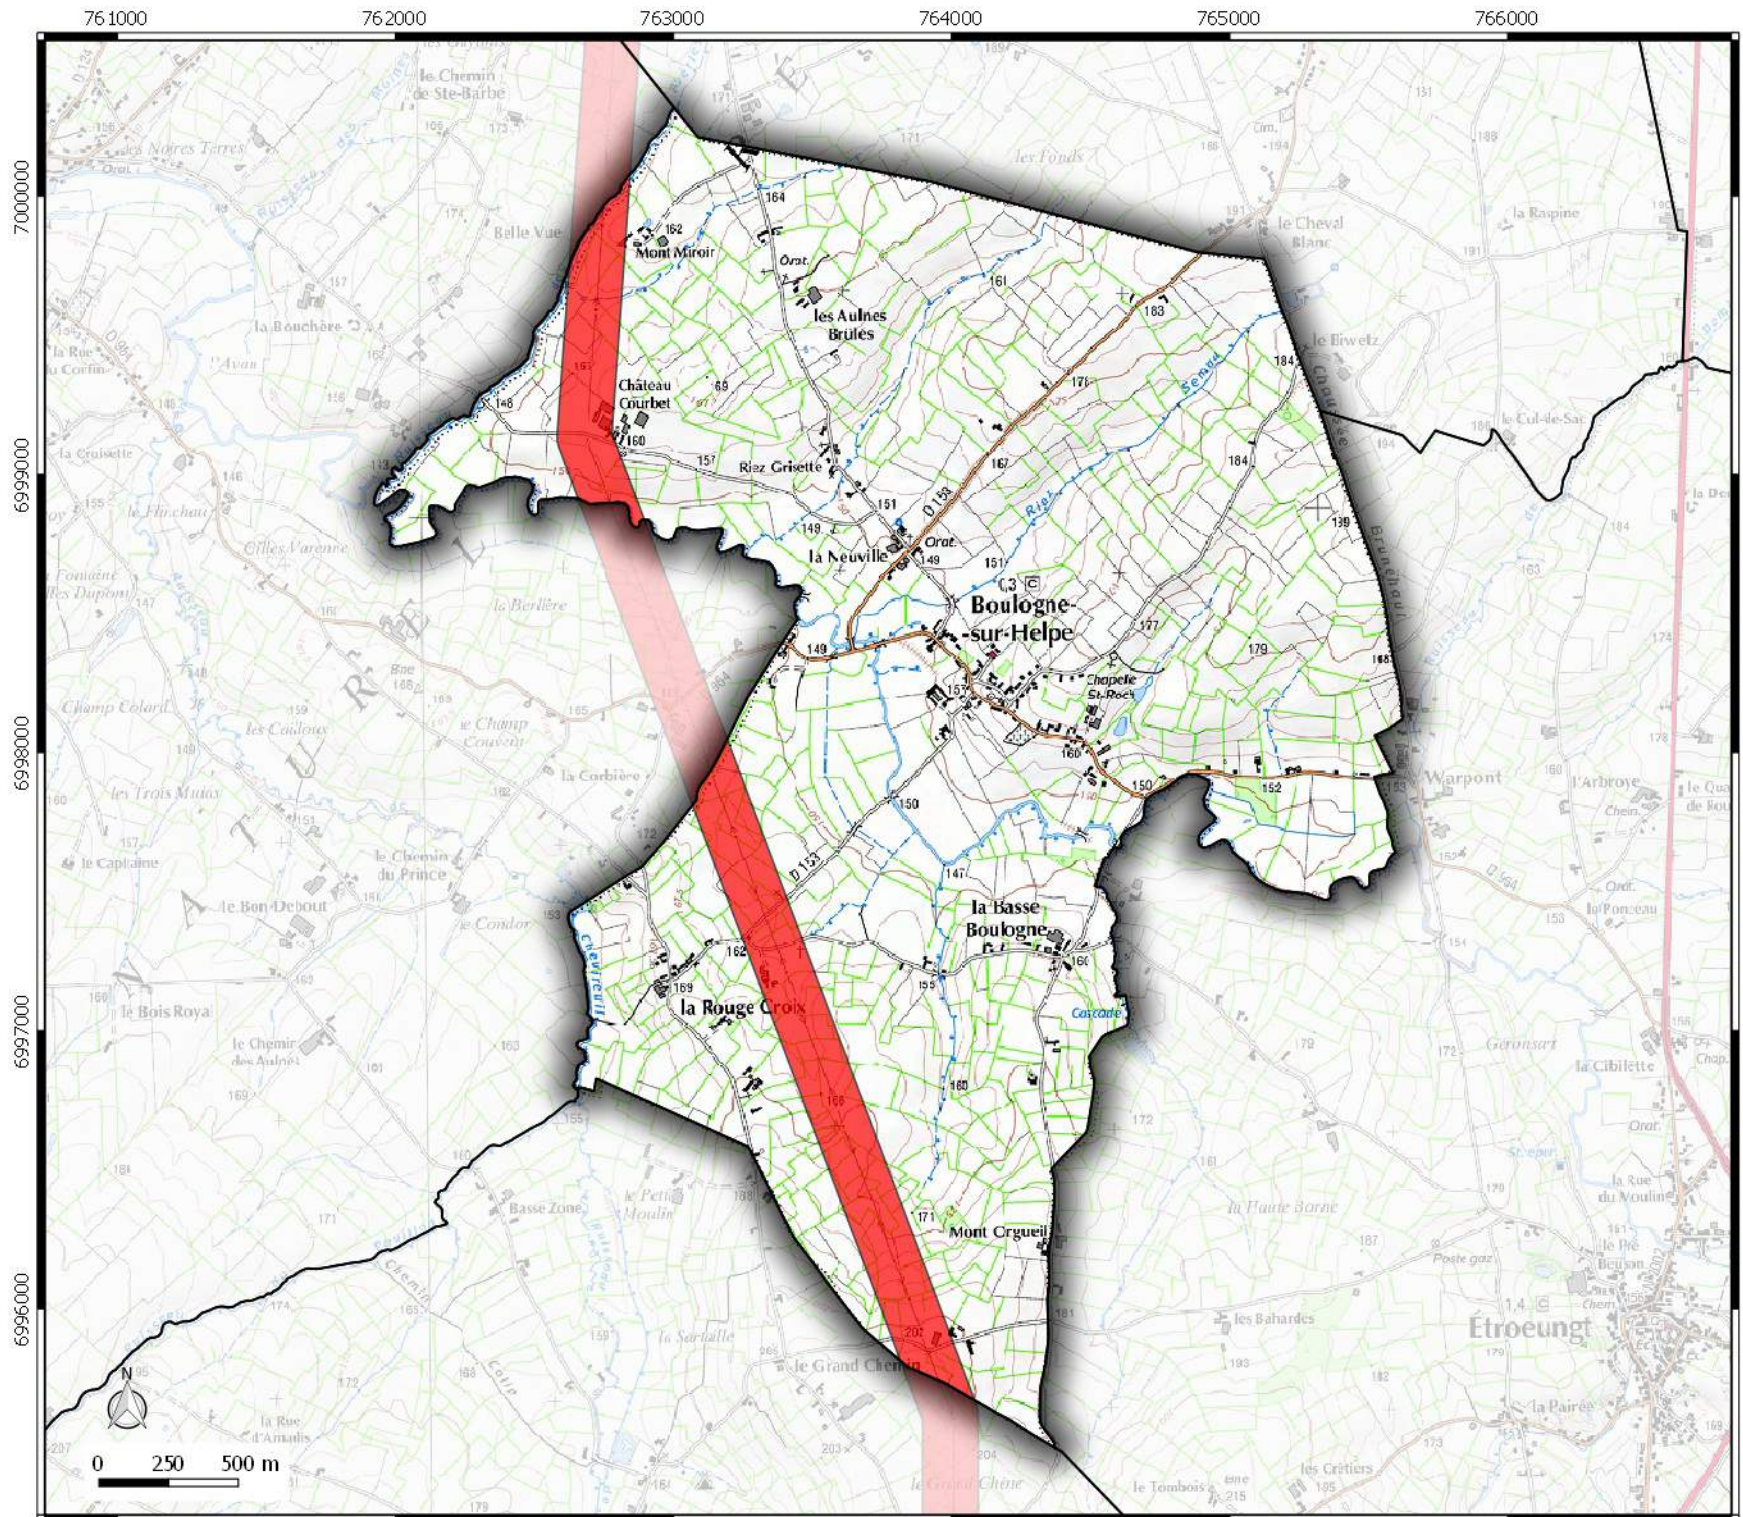

## BEAUREPAIRE- SUR-SAMBRE

#### Légende

 Emprise Zone de prudence  
autour des lignes électriques

6998000  
6997000  
6996000  
6995000  
6994000

**Zone de prudence  
autour des lignes  
électriques**  
commune de  
**BOULOGNE-  
SUR-HELPE**

**Légende**

 Emprise Zone de prudence  
autour des lignes électriques