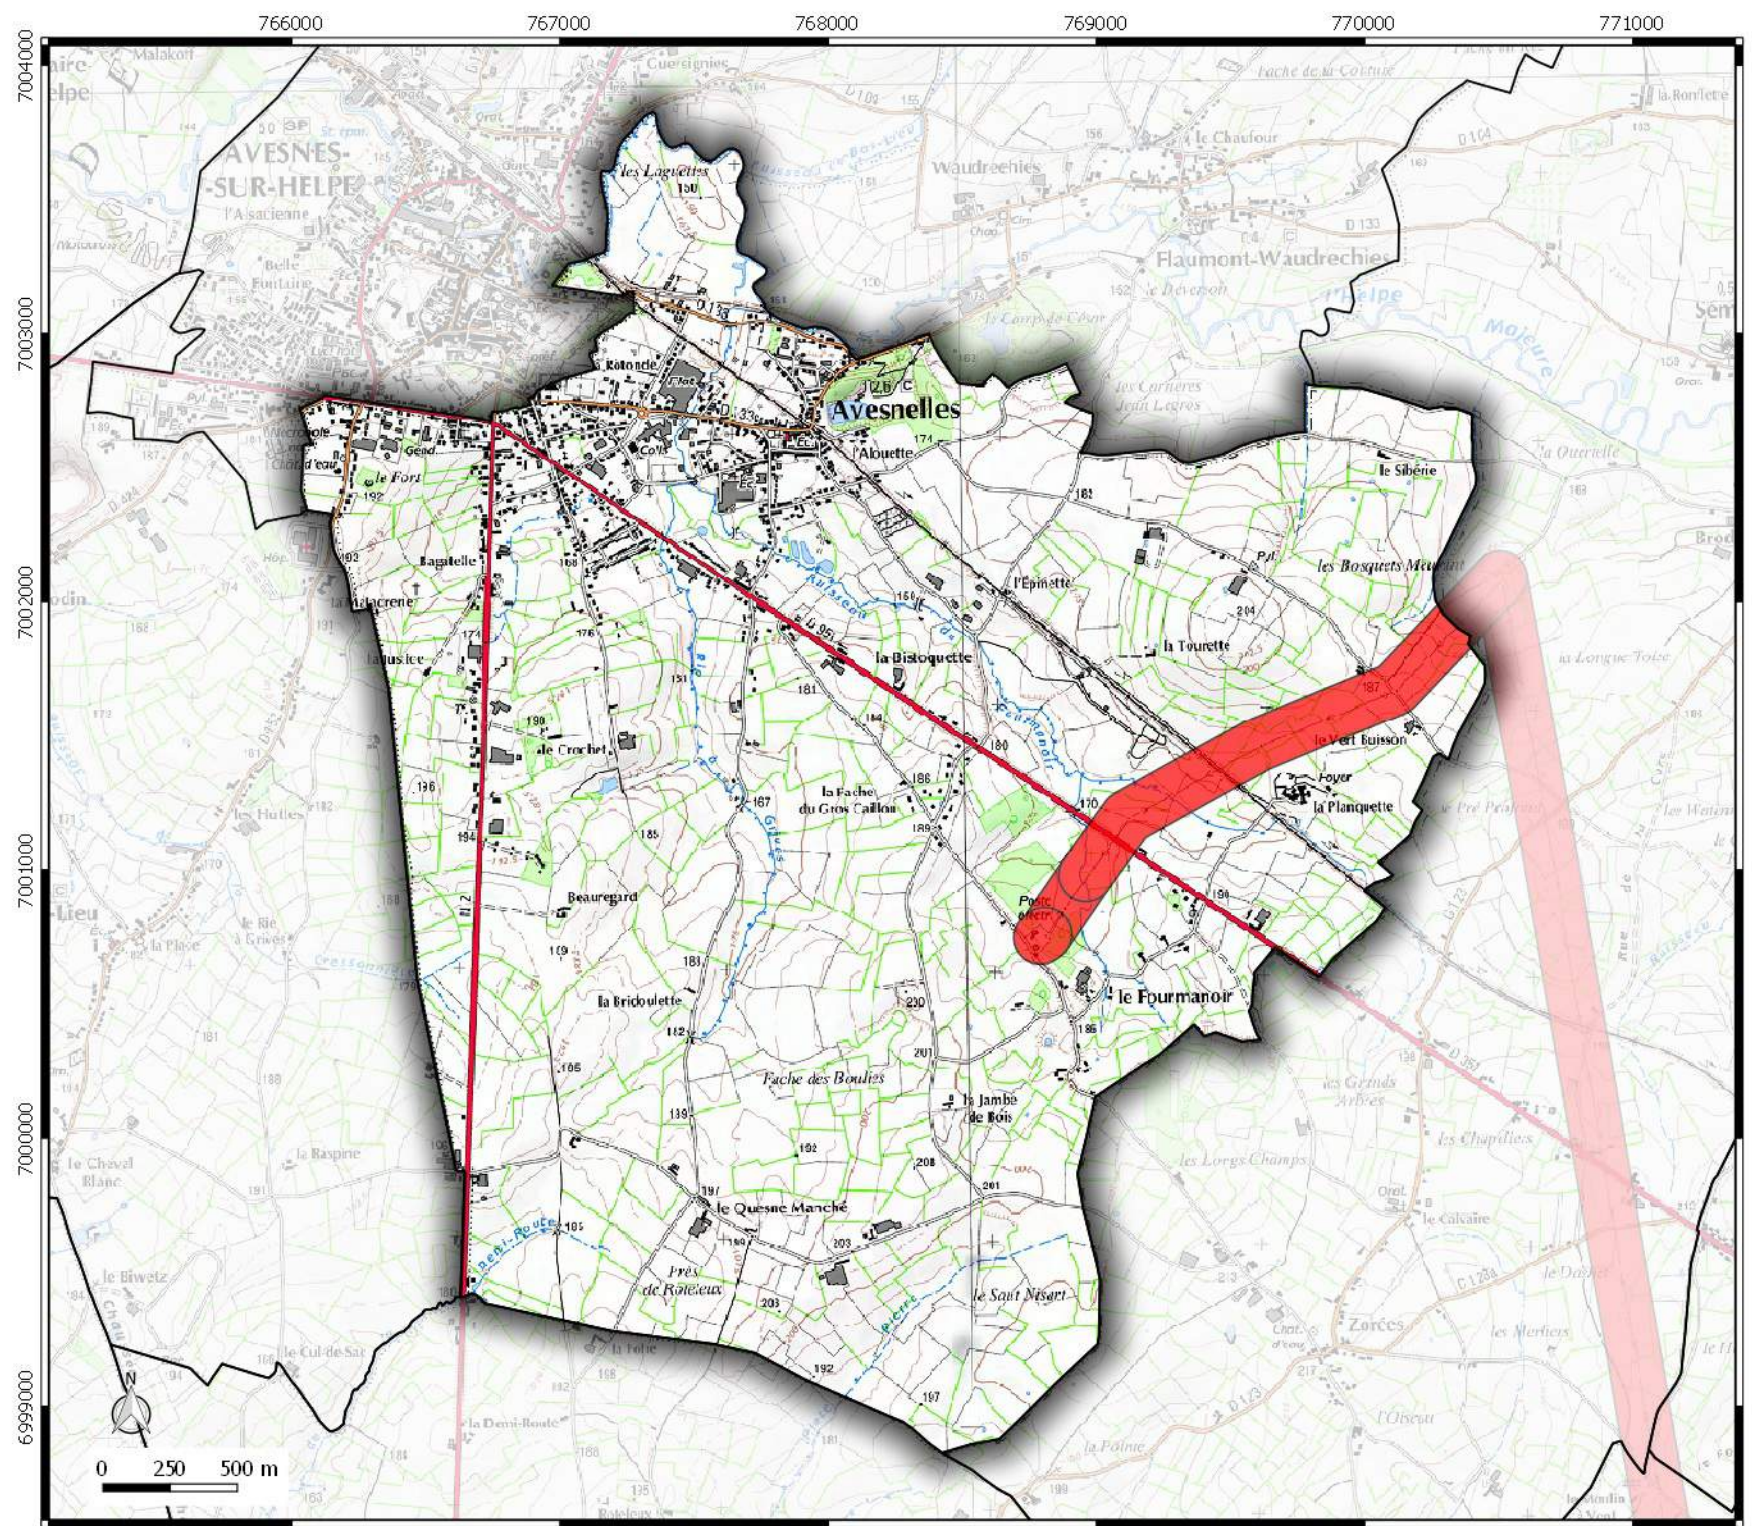

# Zone de prudence autour des lignes électriques commune de **AVESNELLES**

**Légende**

 Emprise Zone de prudence  
autour des lignes électriques

755000 756000 757000 758000 759000 760000

Direction  
Départementale  
des Territoires  
et de la Mer du Nord  
D.D.T.M 59

### Zone de prudence autour des lignes électriques

commune de

## BEAUREPAIRE- SUR-SAMBRE

**Légende**

 Emprise Zone de prudence  
autour des lignes électriques