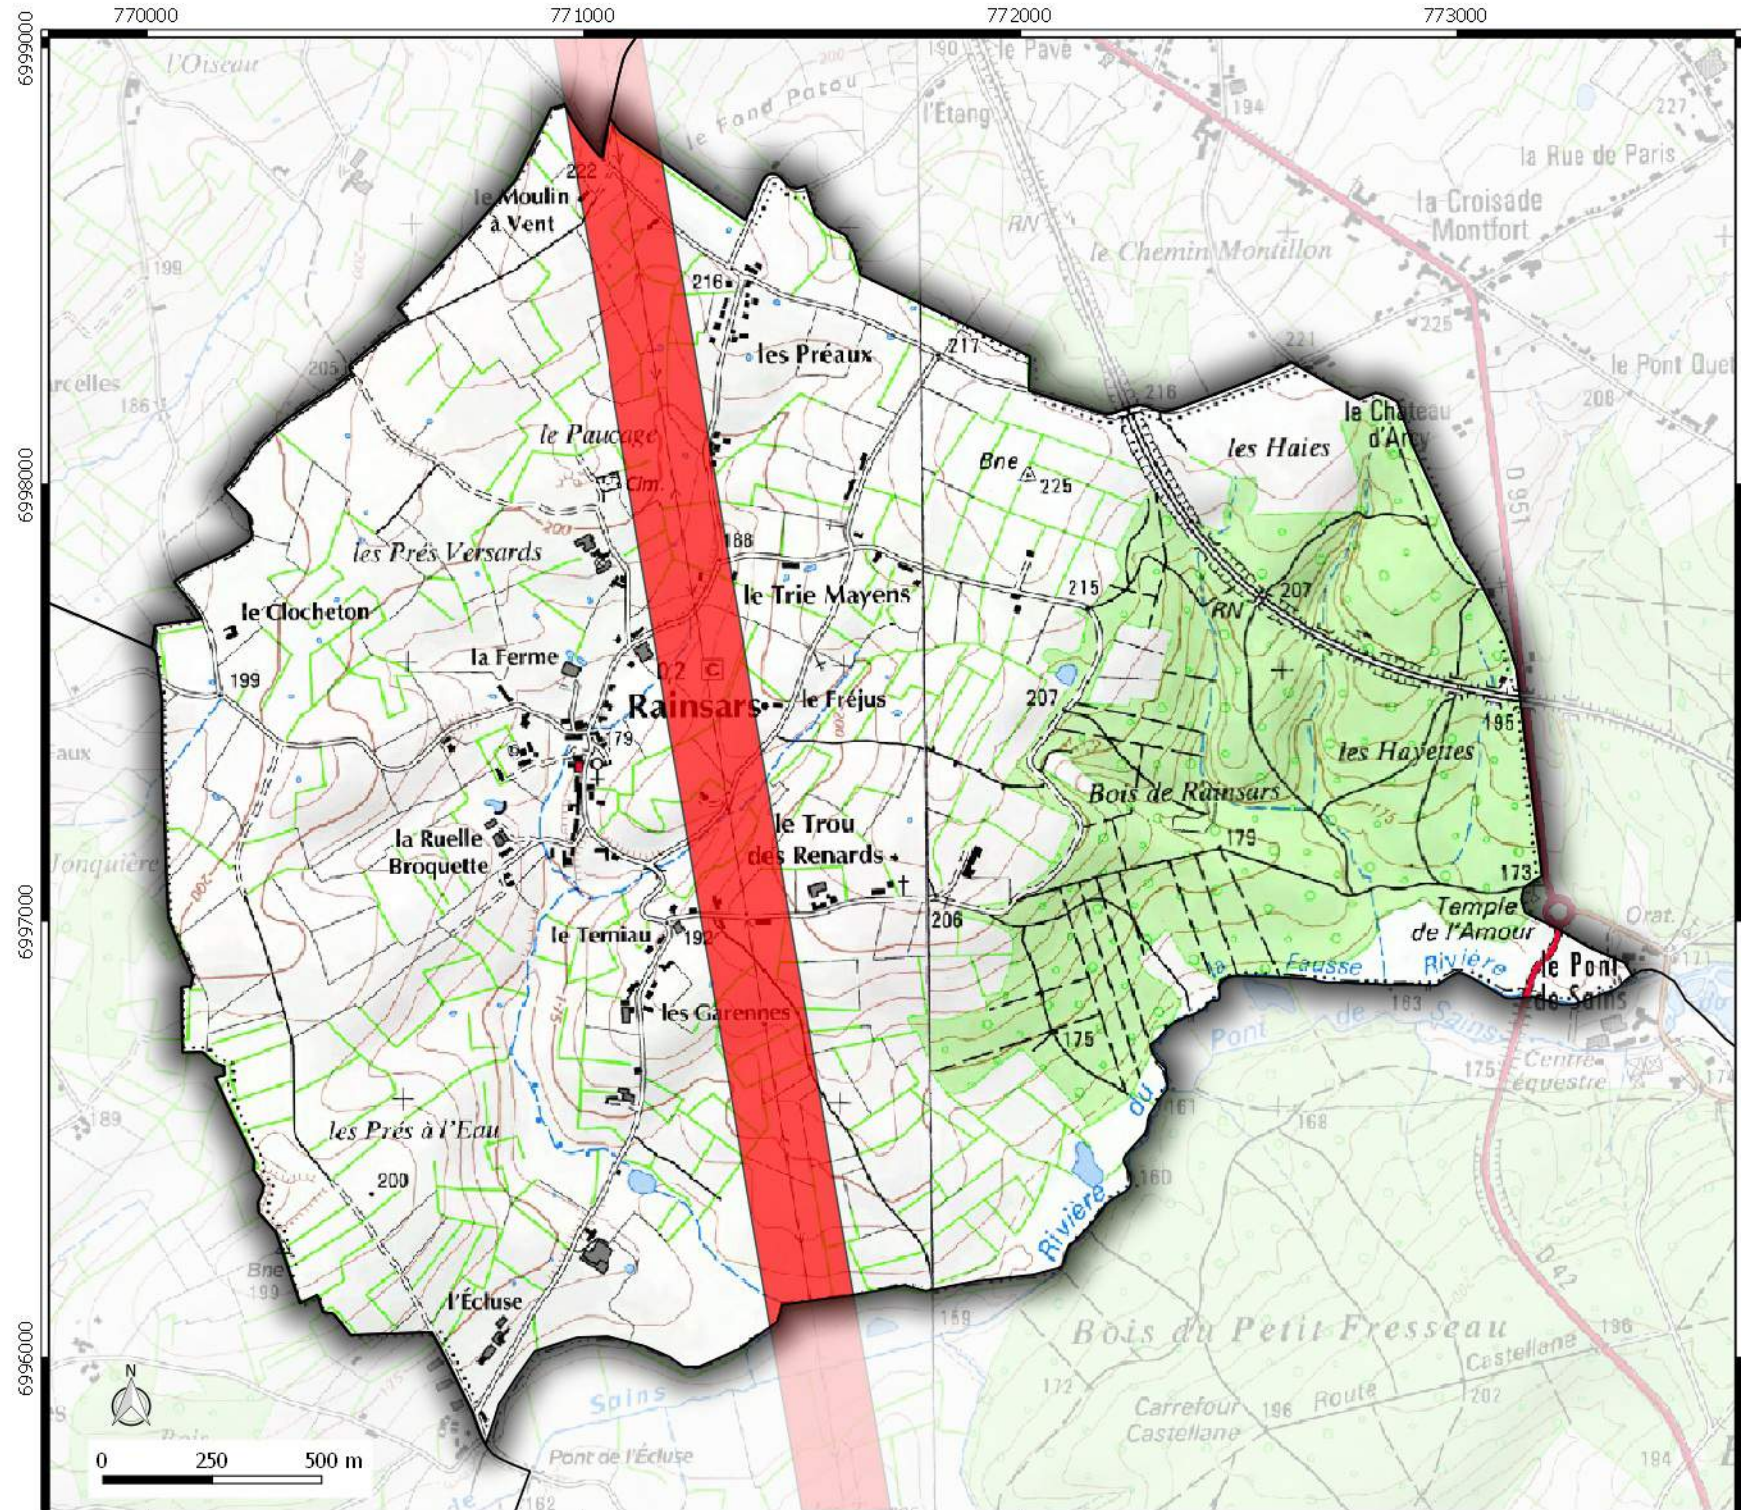

**Légende**  
 Emprise Zone de prudence  
autour des lignes électriques

Date de mise à jour : 01/03/2017

**Zone de prudence  
autour des lignes  
électriques**  
commune de  
**PETIT-FAYT**

**Légende**

 Emprise Zone de prudence  
autour des lignes électriques

**Zone de prudence  
autour des lignes  
électriques**  
commune de  
**PRISCHES**

**Légende**

 Emprise Zone de prudence  
autour des lignes électriques

**Zone de prudence  
autour des lignes  
électriques**  
 commune de  
**RAINSARS**

**Légende**  
 Emprise Zone de prudence  
 autour des lignes électriques

**Zone de prudence  
autour des lignes  
électriques**  
commune de  
**SAINS-DU-  
NORD**

**Légende**  
 Emprise Zone de prudence  
autour des lignes électriques