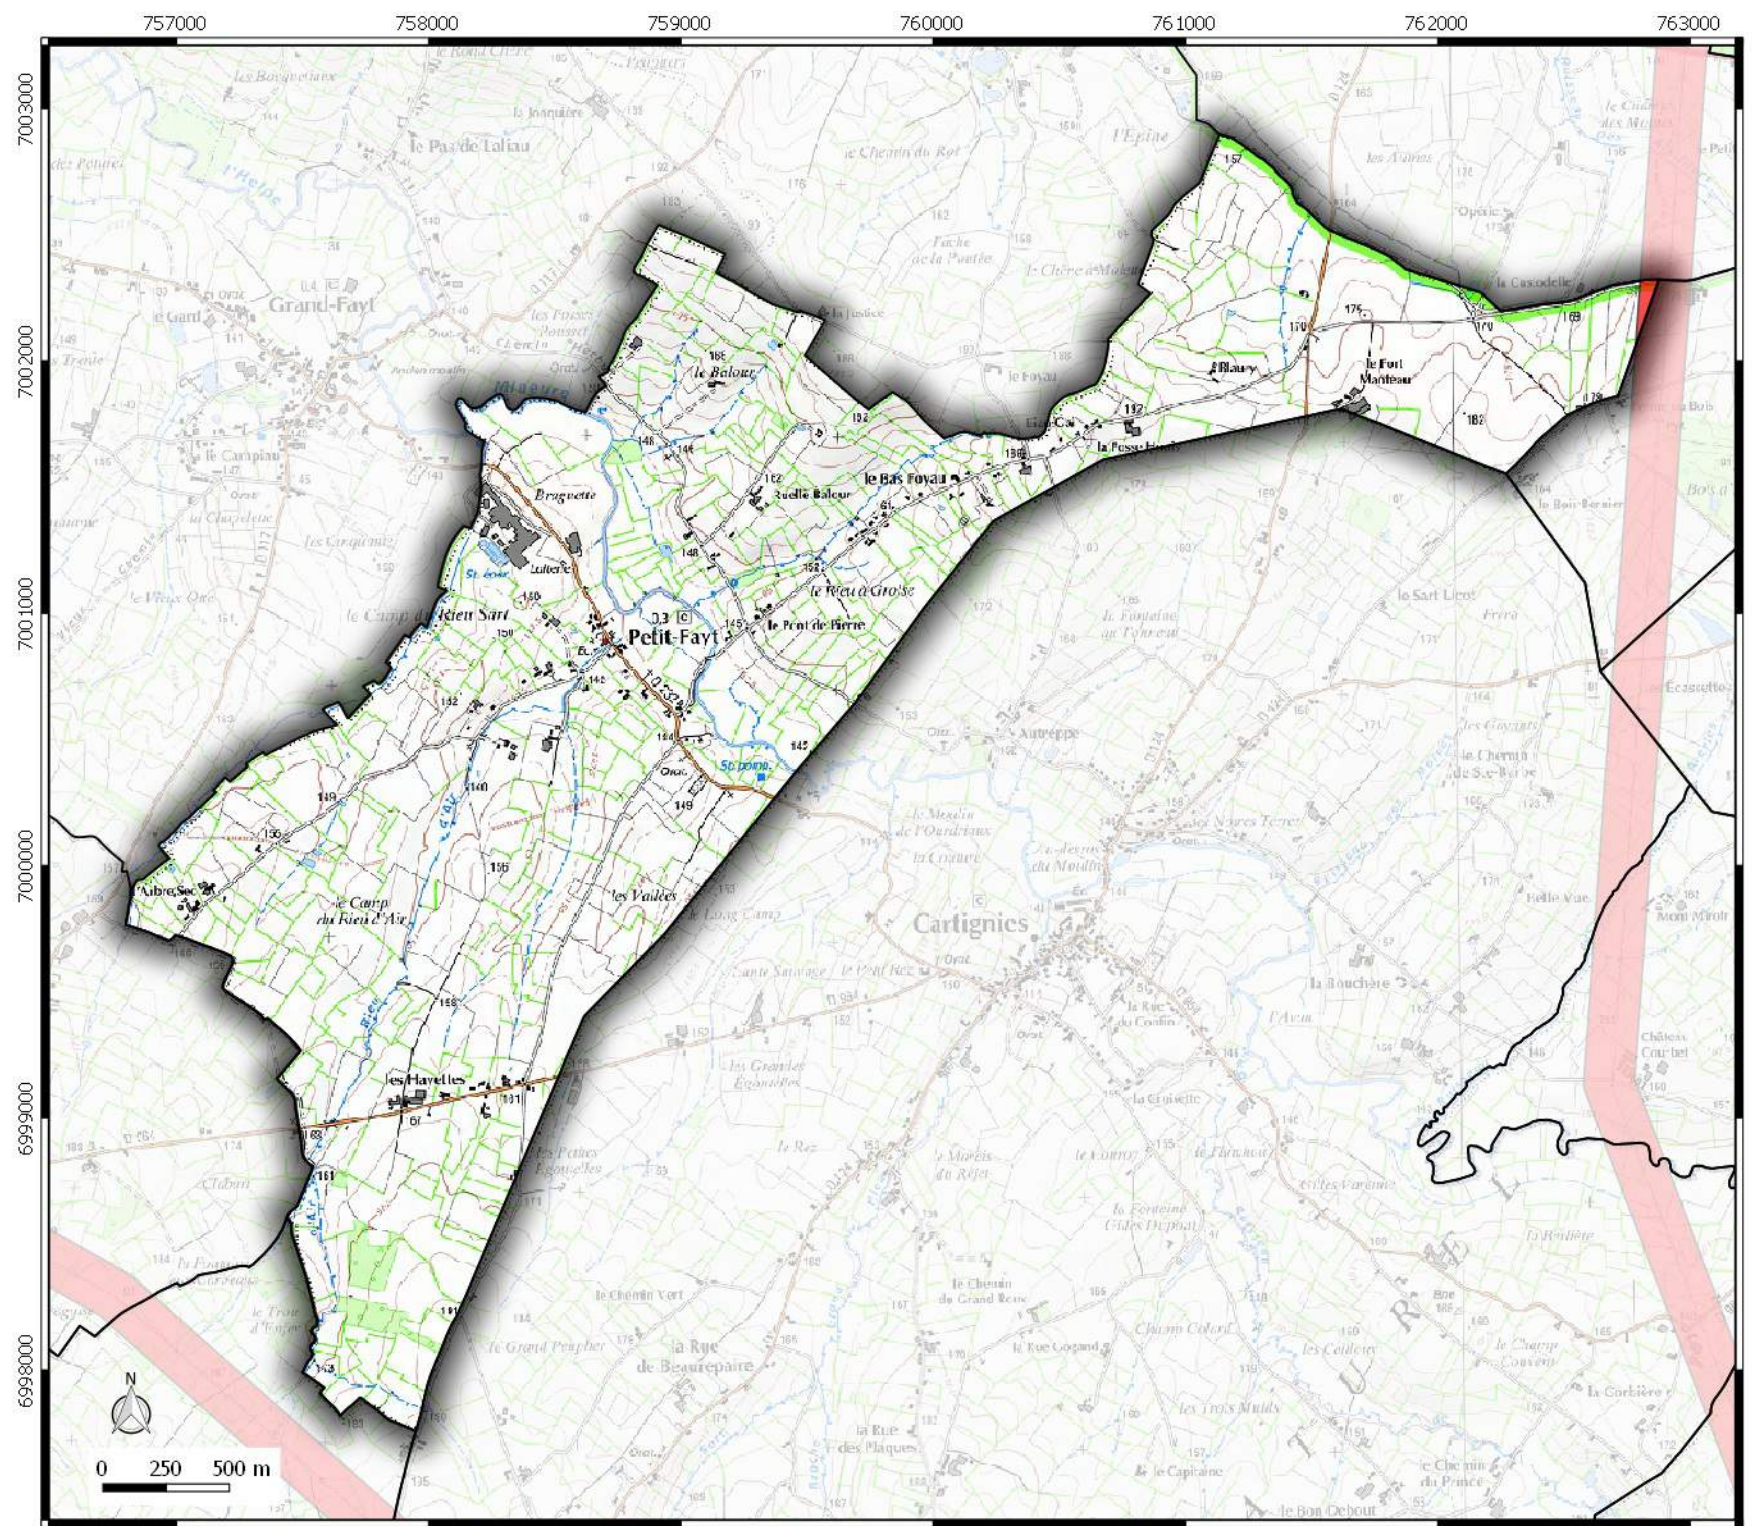

**Légende**  
 Emprise Zone de prudence  
autour des lignes électriques

Date de mise à jour : 01/03/2017

**Zone de prudence  
autour des lignes  
électriques**  
commune de  
**PETIT-FAYT**

**Légende**

 Emprise Zone de prudence  
autour des lignes électriques