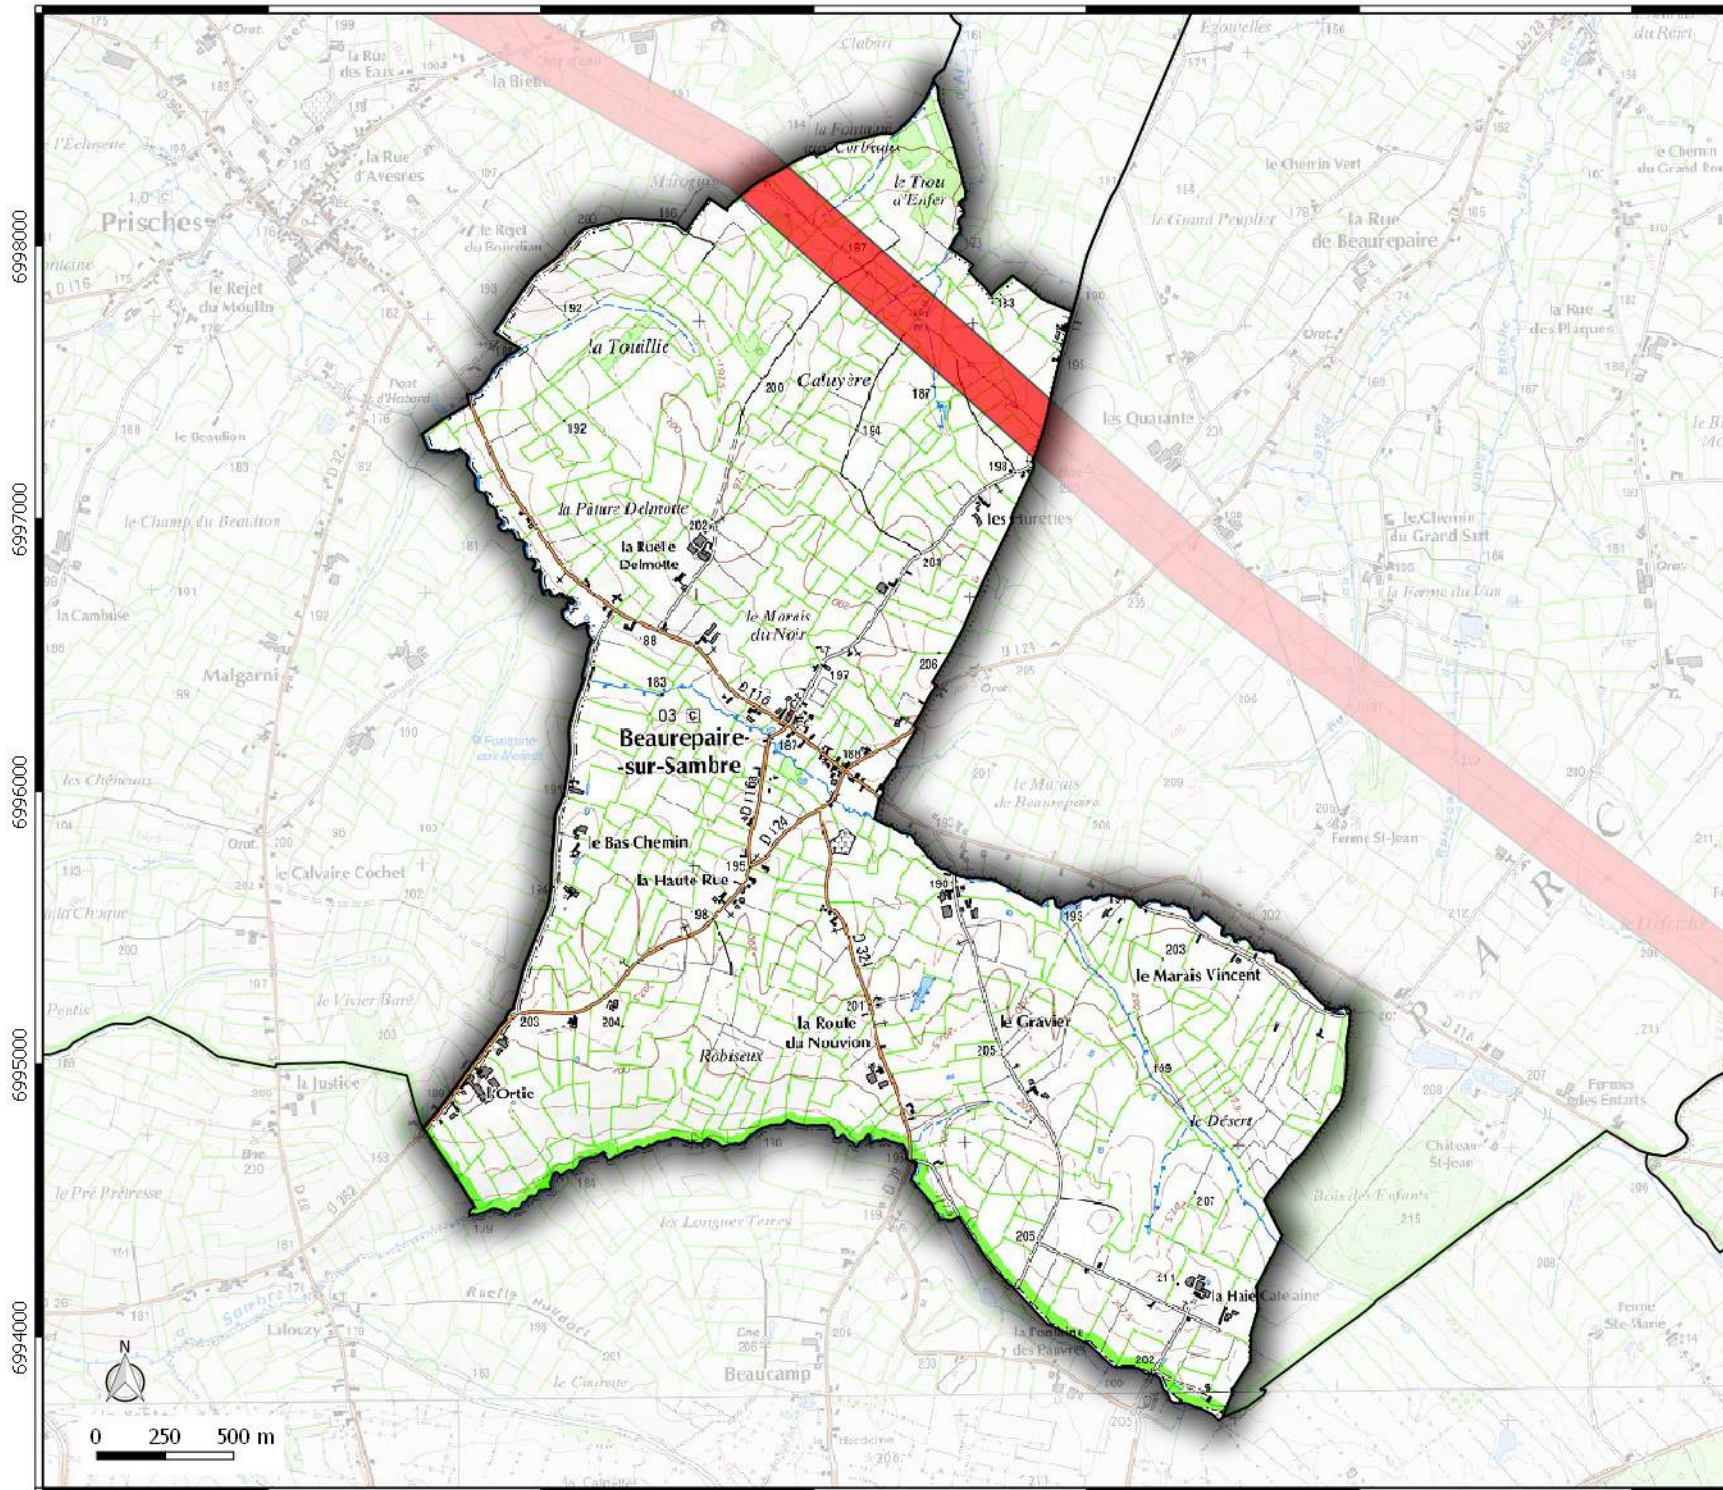

755000 756000 757000 758000 759000 760000

Direction
Départementale
des Territoires
et de la Mer du Nord
D.D.T.M 59

Service Urbanisme et Connaissances des Territoires
Pôle Gestion et valorisation des données

Zone de prudence autour des lignes électriques

commune de

BEAUREPAIRE- SUR-SAMBRE

Légende

Emprise Zone de prudence
autour des lignes électriques

6998000
6997000
6996000
6995000
6994000